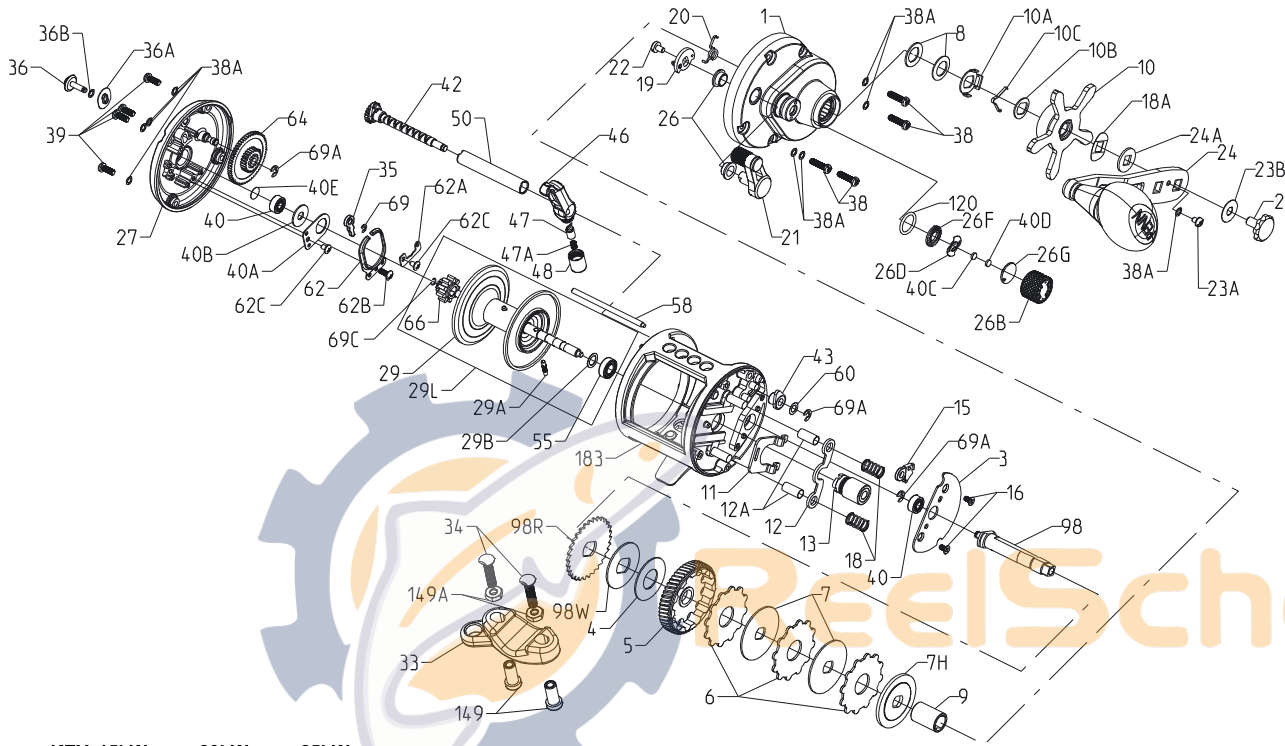

PARTS LIST FOR MODELS FATHOM 15LW, 20LW AND 25LW

KEY NO.	15LW PART NO.	20LW PART NO.	25LW PART NO.	DESCRIPTION
1	1188693	1211266	1211268	1-15, 20, 25 Right Side Plate Assembly
3	1208116	1208116	1208116	3-20 Bridge
4	1188703	1188703	1188703	4-20 Drag Washer
5	1188704	1188704	1188704	5-20 Main gear
6	1188705	1188705	1188705	6-20 Tab Drag Washer (3 req)
7	1188706	1188706	1188706	7-20 Key Metal Drag Washer (2 req)
7H	1188707	1188707	1188707	7H-20 Heavy Metal Drag Washer
8	1188709	1188709	1188709	8-20 Spring Washer (2 req)
9	1188708	1188708	1188708	9-20 Spacer Sleeve
10	1188713	1188713	1188713	10-20 Star Drag
10A	1188711	1188711	1188711	10A-20 Star Click Retainer
10B	1188710	1188710	1188710	10B-20 Star Click Washer
10C	1188712	1188712	1188712	10C-525MAG2 Star Click Spring
11	1188684	1188684	1188684	11-20 Eccentric Jack
12	1188687	1188687	1188687	12-20 Pinion Yoke
12A	1208062	1208062	1208062	12A-20 Yoke Post Bushing (2 req)
13	1188683	1188683	1188683	13-20 Pinion
15	1188675	1188675	1188675	15-20 Anti Reverse Dog
16	1188686	1188686	1188686	16-20 Bridge Screw (2 req)
18	1188688	1188688	1188688	18-20 Pinion Yoke spring (2 req)
18A	1188714	1188714	1188714	18A-20 Keyed Spring Washer
19	1188691	1188691	1188691	19-20 Eccentric
20	1188689	1188689	1188689	20-20 Eccentric Spring